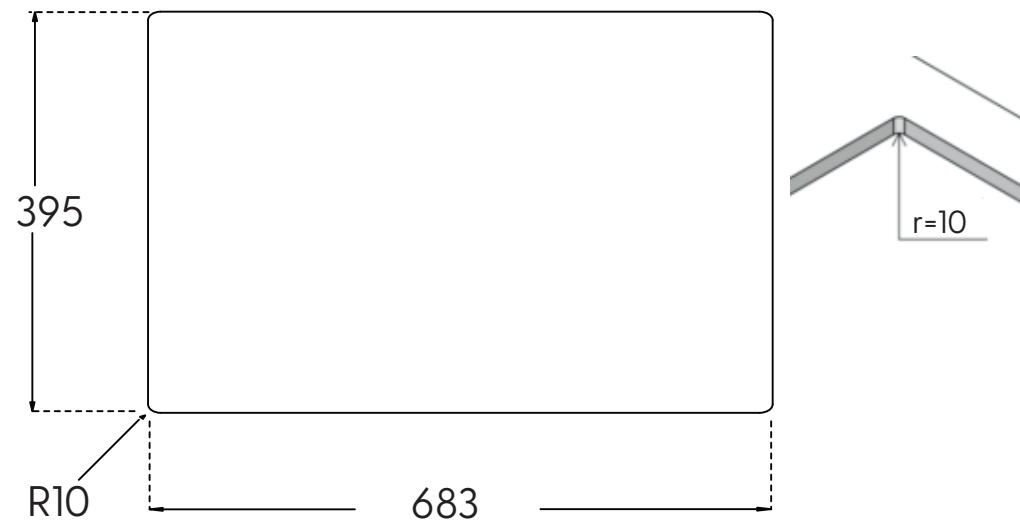

Jupiter 800 køkkenvask

Udskæringsmål

Varenr.: 12030
VVS-nr.: 682480141

Min. skabsbredde: 800 mm

Der medfølger fikseringsclips til nedfældning.

LAVABO®

UDSKÆRINGSMÅL
AUSSPARURNG
CUTOUT

Nedfældning
Einbau
Normal installation

UDSKÆRINGSMÅL
AUSSPARURNG
CUTOUT

Underlimning
Unterbau
Undermount

OBS: Udskæringsmålene er vejledende, målene kan variere med +/- 0,5% og udskræringen bør derfor foretages med udgangspunkt i den leverede vask.