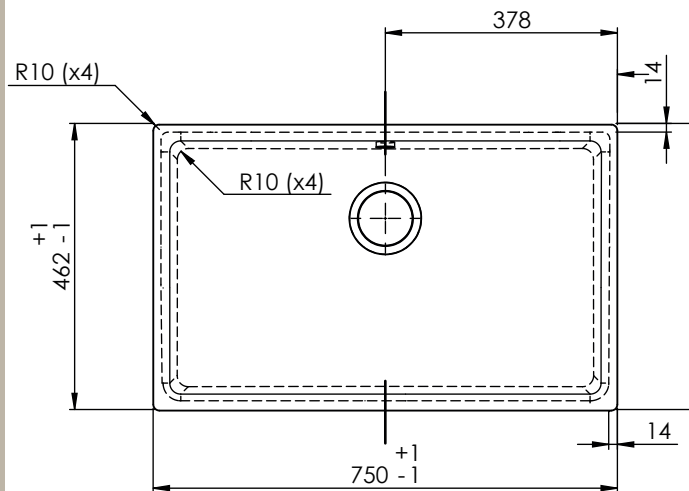

Jupiter 800 køkkenvask

Udskæringsmål

Varenr.: 12030
VVS-nr.: 682480141

Min. skabsbredde: 800 mm

Der medfølger fikseringsclips til nedfældning.

LAVABO®

UDSKÆRINGSMÅL
AUSSPARURNG
CUTOUT

Nedfældning
Einbau
Normal installation

UDSKÆRINGSMÅL
AUSSPARURNG
CUTOUT

Underlimning
Unterbau
Undermount

OBS: Udskæringsmålene er vejledende, målene kan variere med +/- 0,5% og udskræringen bør derfor foretages med udgangspunkt i den leverede vask.