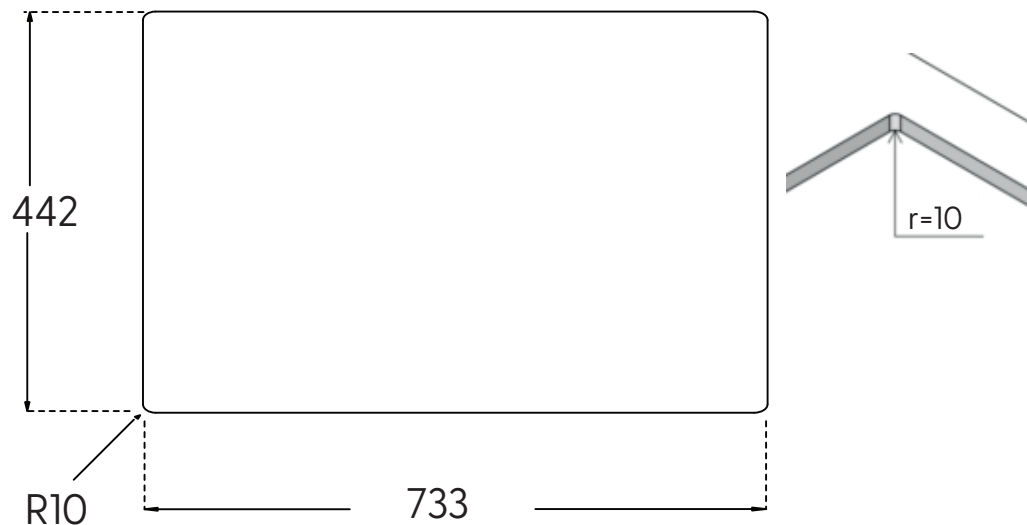

Jupiter 800 køkkenvask

Udskæringsmål

Varenr.: 12030
VVS-nr.: 682480141

Min. skabsbredde: 800 mm

Der medfølger fikseringsclips til nedfældning.

LAVABO®

UDSKÆRINGSMÅL
AUSSPARURNG
CUTOUT

Nedfældning
Einbau
Normal installation

UDSKÆRINGSMÅL
AUSSPARURNG
CUTOUT

Underlimning
Unterbau
Undermount

OBS: Udskæringsmålene er vejledende, målene kan variere med +/- 0,5% og udskræringen bør derfor foretages med udgangspunkt i den leverede vask.