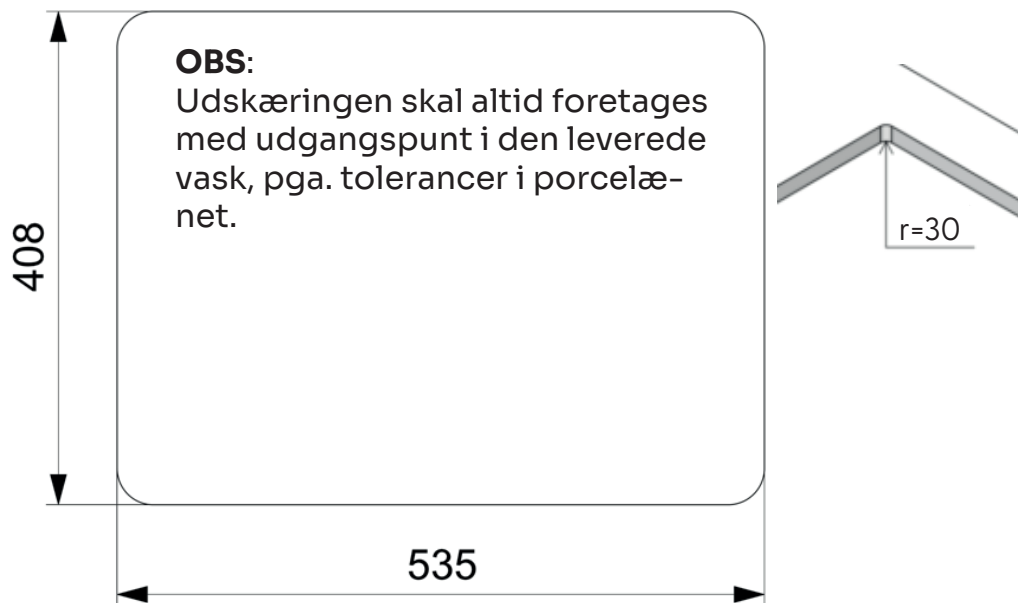

Mataro II køkkenvask

Udskæringsmål

Varenr.: R38277
VVS-nr.: 682470140

Min. skabsbredde: 600 mm

OBS: Vasken har glaseret flange

LAVABO®

UDSKÆRINGSMÅL

Nedfældning