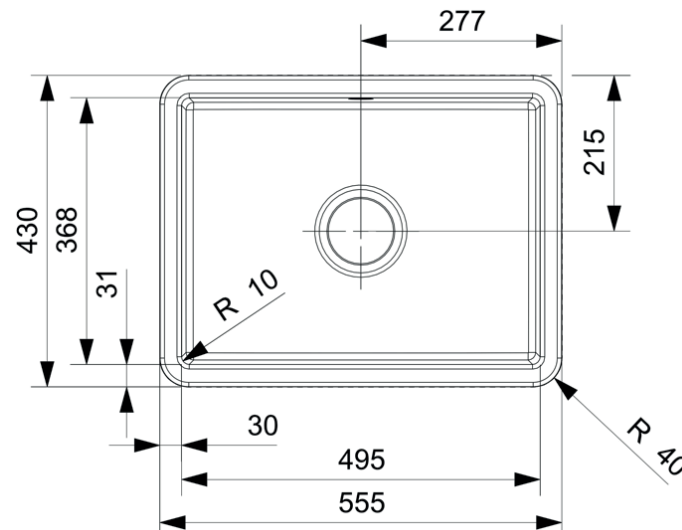

Mataro II køkkenvask

Udskæringsmål

Varenr.: R38277
VVS-nr.: 682470140

Min. skabsbredde: 600 mm

OBS: Vasken har glaseret flange

LAVABO®

UDSKÆRINGSMÅL

Nedfældning